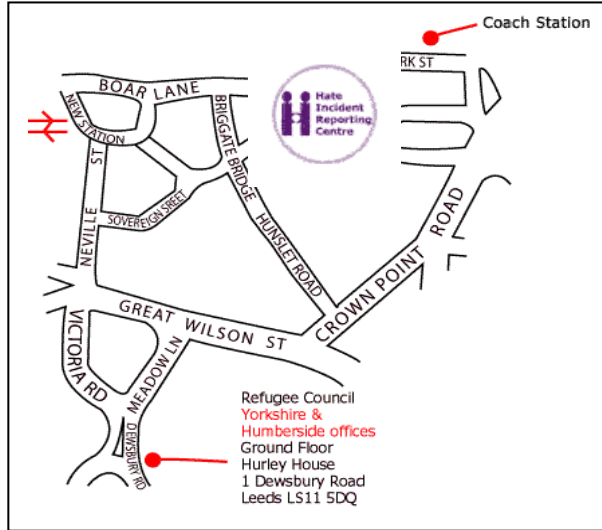

## Yorkshire and Humberside میں ریفریو جی کونسل (Refugee Council) آپکی کس طرح مدد کر سکتی ہے؟

ہم کہاں واقع ہیں:

**Refugee Council Leeds Office**  
Ground Floor  
Hurley House, 1 Dewsbury Road  
Leeds, LS11 5DQ

ایڈوائس لائن: **0113 386 2210**

کھلنے کے اوقات سوموار، منگل، جمعرات اور جمعہ 9.30 صبح تا 12.30 بجے دوپہر اور  
1.30 بجے دوپہر تا 4.00 بجے شام

**www.refugeecouncil.org.uk**

ہمارا دفتر M1 کے شروع ہونے کے ساتھ ہی Dewsbury Road پر واقع ہے۔  
بیس: 1, 2, 3, 3A, 117, 118, 201, 202, 203, 218, 220, 226, 228

ٹرینیں: ہم لیڈز ٹرین اسٹیشن سے 10 منٹ کے پیدل فاصلے پر ہیں۔

No: N200100132

British Refugee Council (commonly called the Refugee Council) is a company limited by guarantee registered in England and Wales, [No. 2727514] and a registered charity, [No. 101445776] Registered office: 240-250 Ferndale Road, London SW9 8BB, United Kingdom, VAT reg no: 936 519 988

ہم Doncaster، Hull اور Sheffield میں آؤٹ ریچ سروسز بھی فراہم کرتے ہیں۔ براہ مہربانی تفصیلات کے لیے ایڈوائس لائن کو فون کریں۔

براہ مہربانی اپنے ساتھ اپنا UKBA کارڈ نمبر اور اپنی انکوائری کے متعلق متعلقہ کاغذات ہمارے دفتر میں لیکر آئیں۔